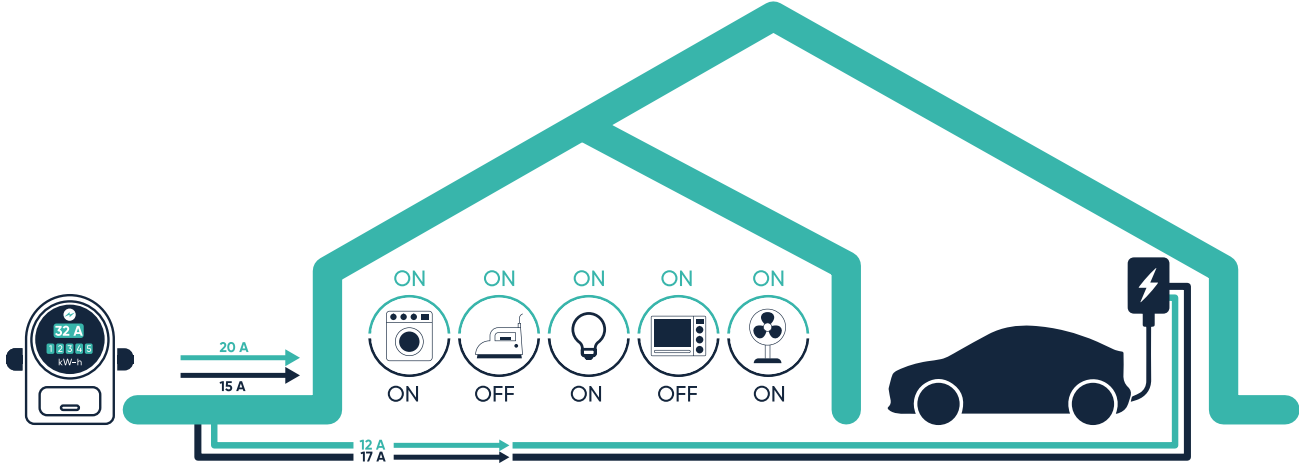

asil

Your Green Footprint

شارژر AC دیواری آسیل ۷/۴ kW | ۲۲ kW

۷/۴ kW | ۲۲ kW

بدنه مقاوم برای استفاده در محیط های داخلی و خارجی (IP65)

احراز هویت از طریق RFID Card

نمایشگر جهت نمایش پارامترهای شارژ

دارای تمامی حفاظت های لازم

«تعهد ما روشن است»

ظرافت در طراحی، دقت در مهندسی و تجربه ای بی نقص از شارژی سریع و ایمن

مدیریت هوشمند شارژ در ساختمان

در این سیستم، کنترلر به صورت خودکار جریان بهینه را مدیریت و تامین می‌کند تا از هرگونه اضافه‌بار و قطع برق جلوگیری شود.